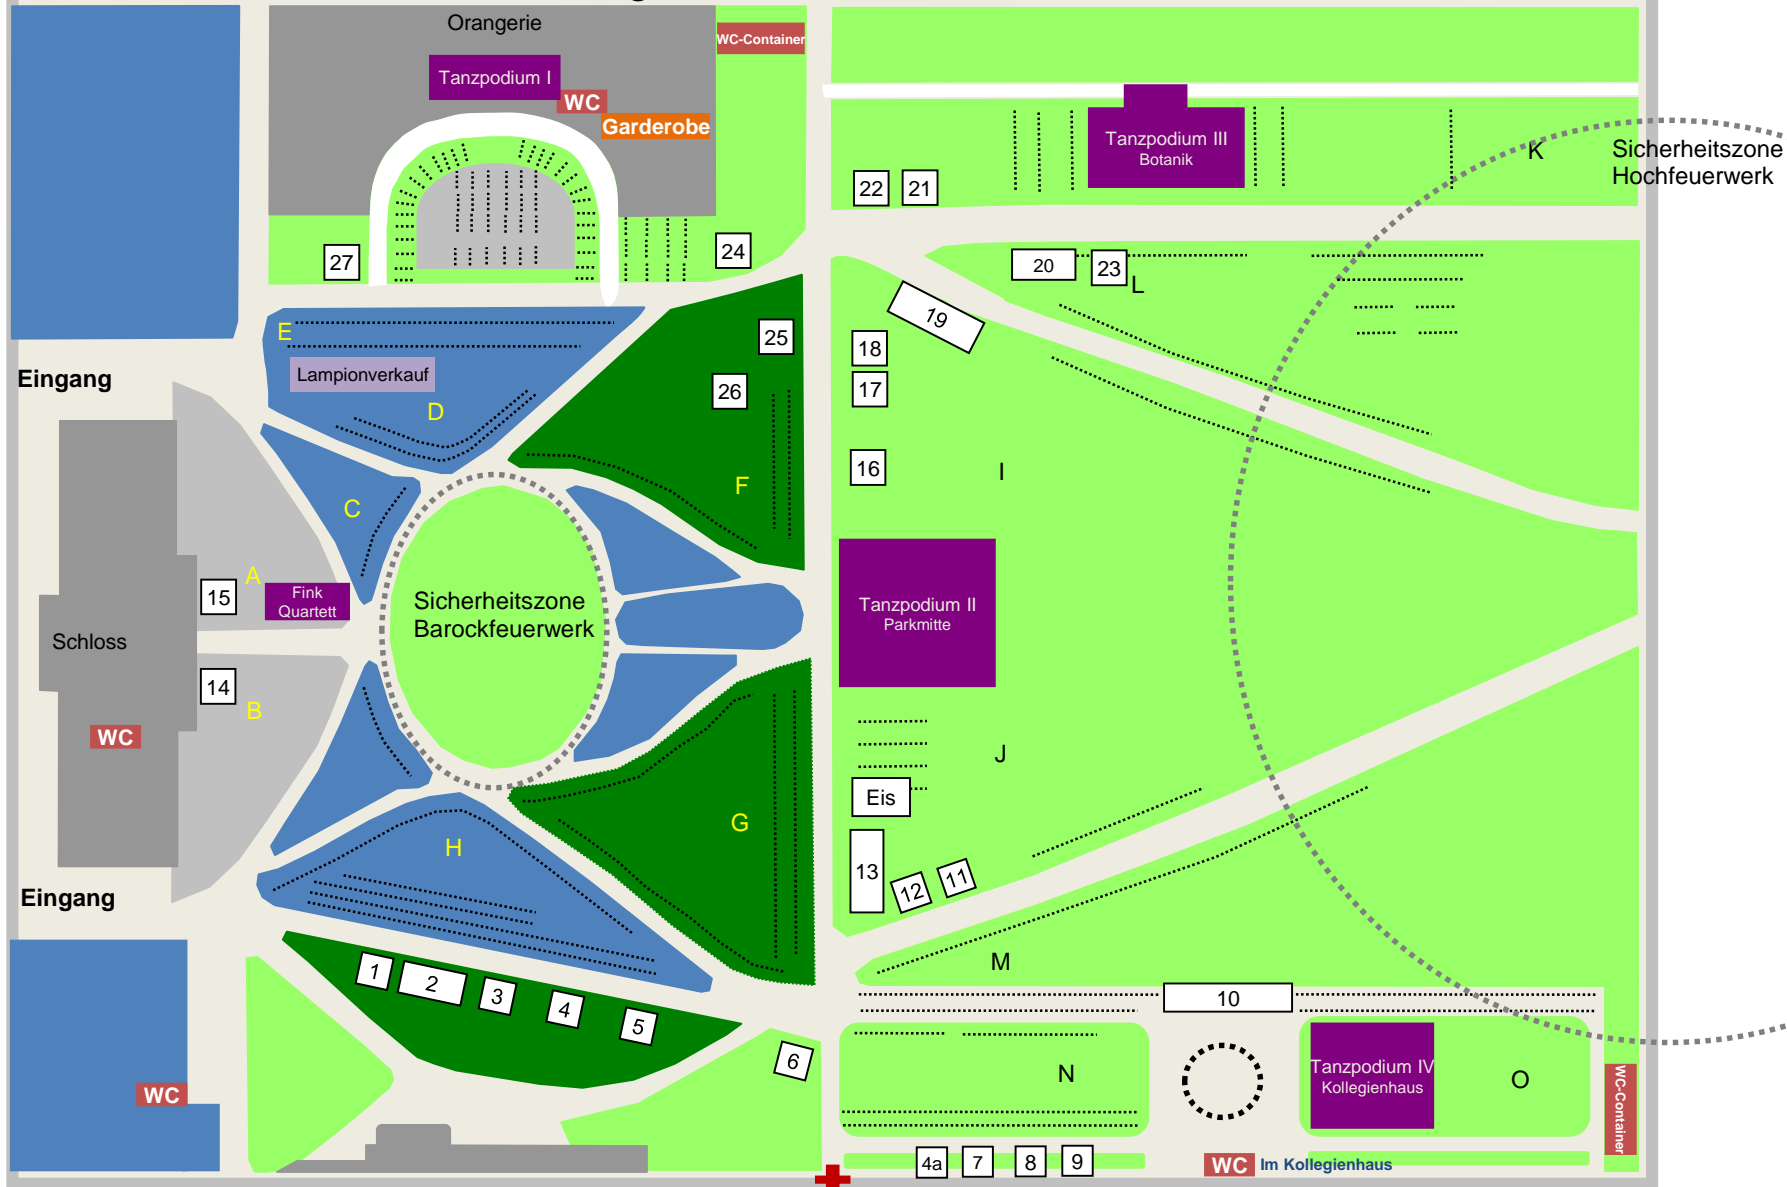

Schlossgartenfest 24.06.2017 – Plan

- 1. Wein, Sekt, Softdrinks
- 2. Gasthof Gütthlein
- 3. Wein, Sekt, Softdrinks
- 4. Gulden Brezen & herzhaft Backwaren
- 5. Kaffee & Kuchen

- 6. Brauerei Tucher, Softdrinks
- 4a. Gulden Brezen
- 7. Goldstück Foodtruck (vegetarisch)
- 8. Gasthof Gütthlein Grillwagen
- 9. Wein, Softdrinks
- 10. Cocktails, Bier, Wein, Softdrinks

- 11. Foto-Box
- 12. Waffeln & Kaffee
- 13. Sekt & Champagner
- 14. Streitberger Schnäpse & Zigarren
- 15. Brauerei Tucher
Wein, Sekt, Softdrinks

- 16. Partyservice Bachmann
- 17. Partyservice Bachmann
- 18. Gasthof Gütthlein
- 19. Wein, Sekt, Softdrinks, Cocktails
- 20. WurstDurst Foodtruck
- 21. Namaste Oriental (indisch)

- 22. Grünerla-Stand
- 23. Friseur Schlenkrich
- 24. Brauerei Tucher, Softdrinks
- 25. Wein, Sekt, Softdrinks
- 26. Fürst Löwenstein
- 27. Partyservice Hübschmann/
Landgasthof Lahner