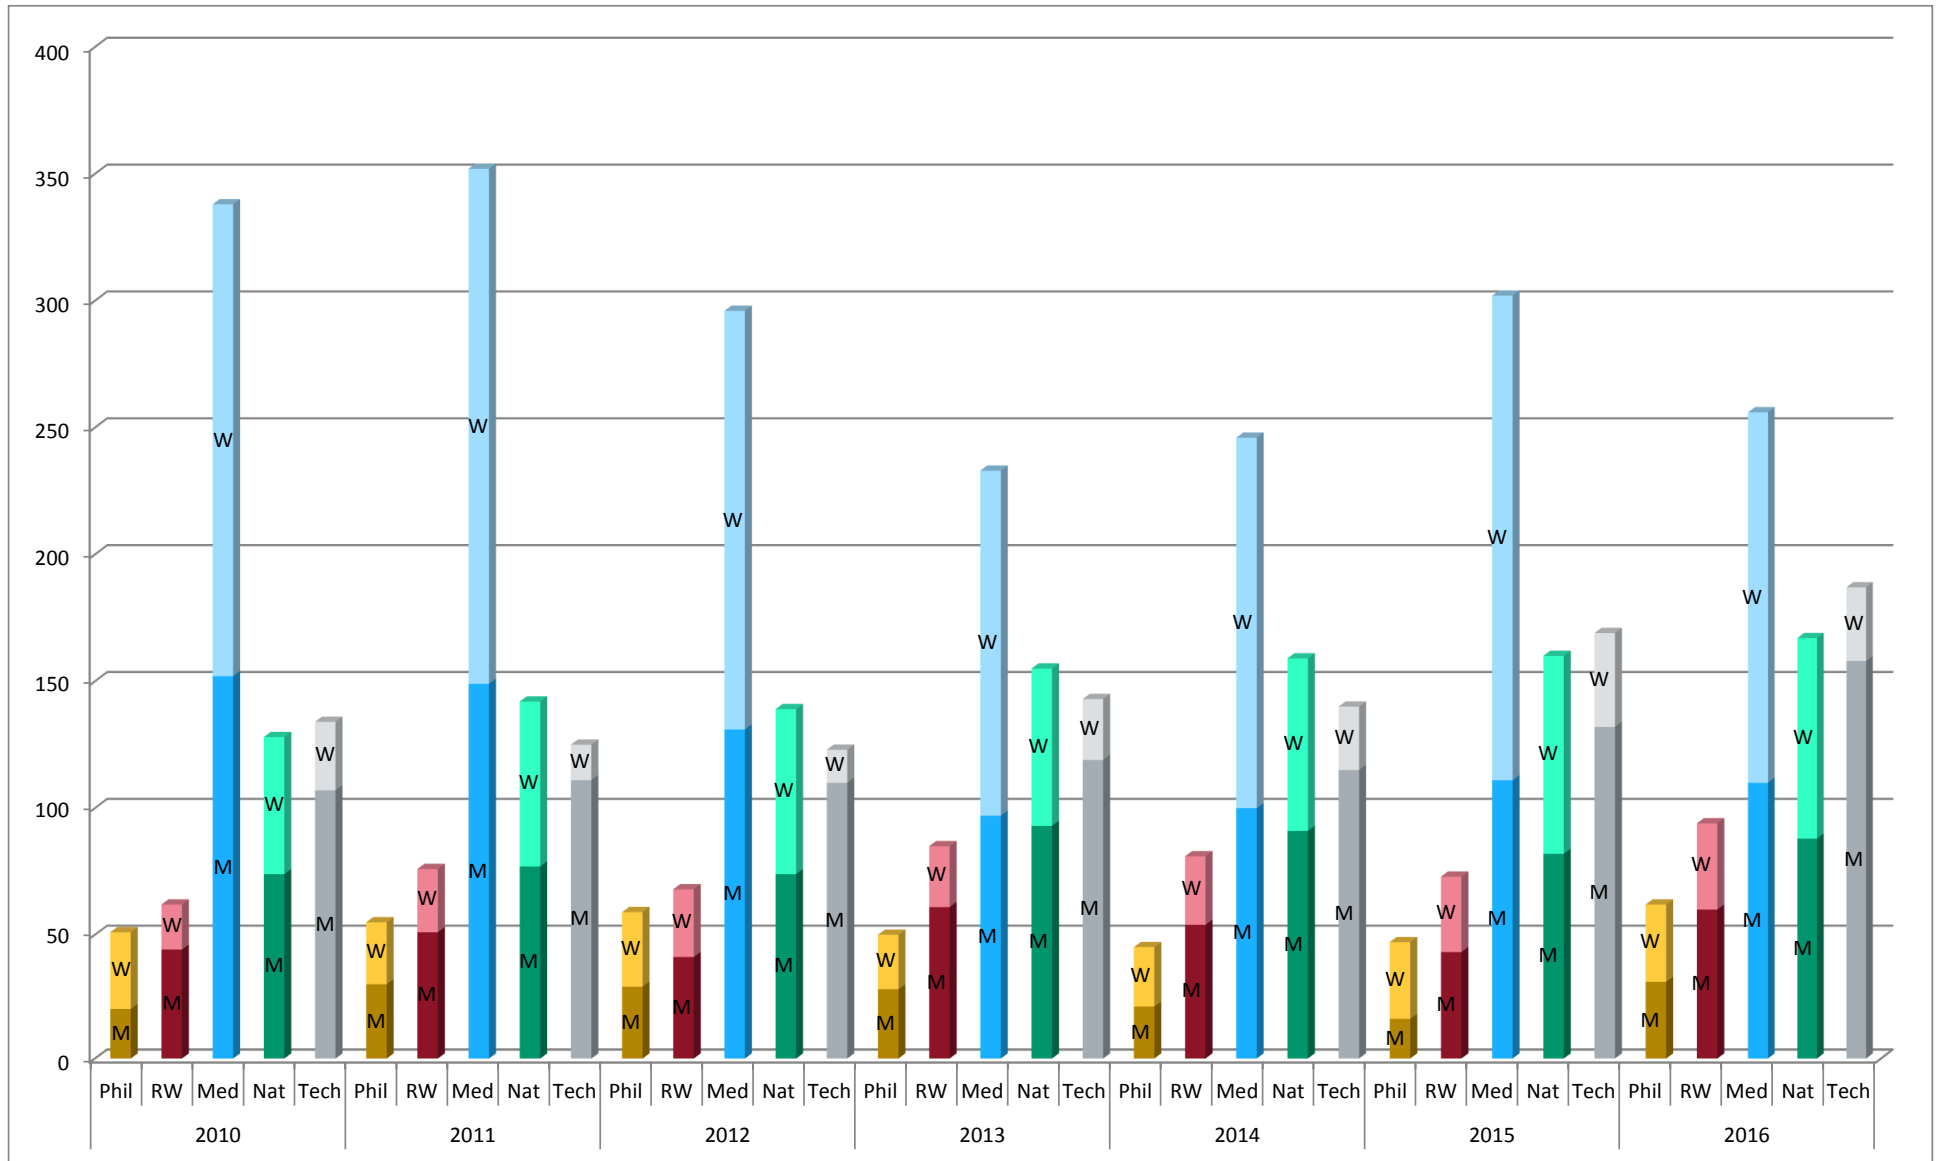

Promotionen an der Universität Erlangen-Nürnberg nach Fakultäten und Geschlecht in den Prüfungsjahren 2010 bis 2016

Prüfungsjahr: Winter- und nachfolgendes Sommersemester

Friedrich-Alexander-Universität Erlangen-Nürnberg
 Stabsabteilung - Referat Planung, Führungsinformationssysteme, Statistik