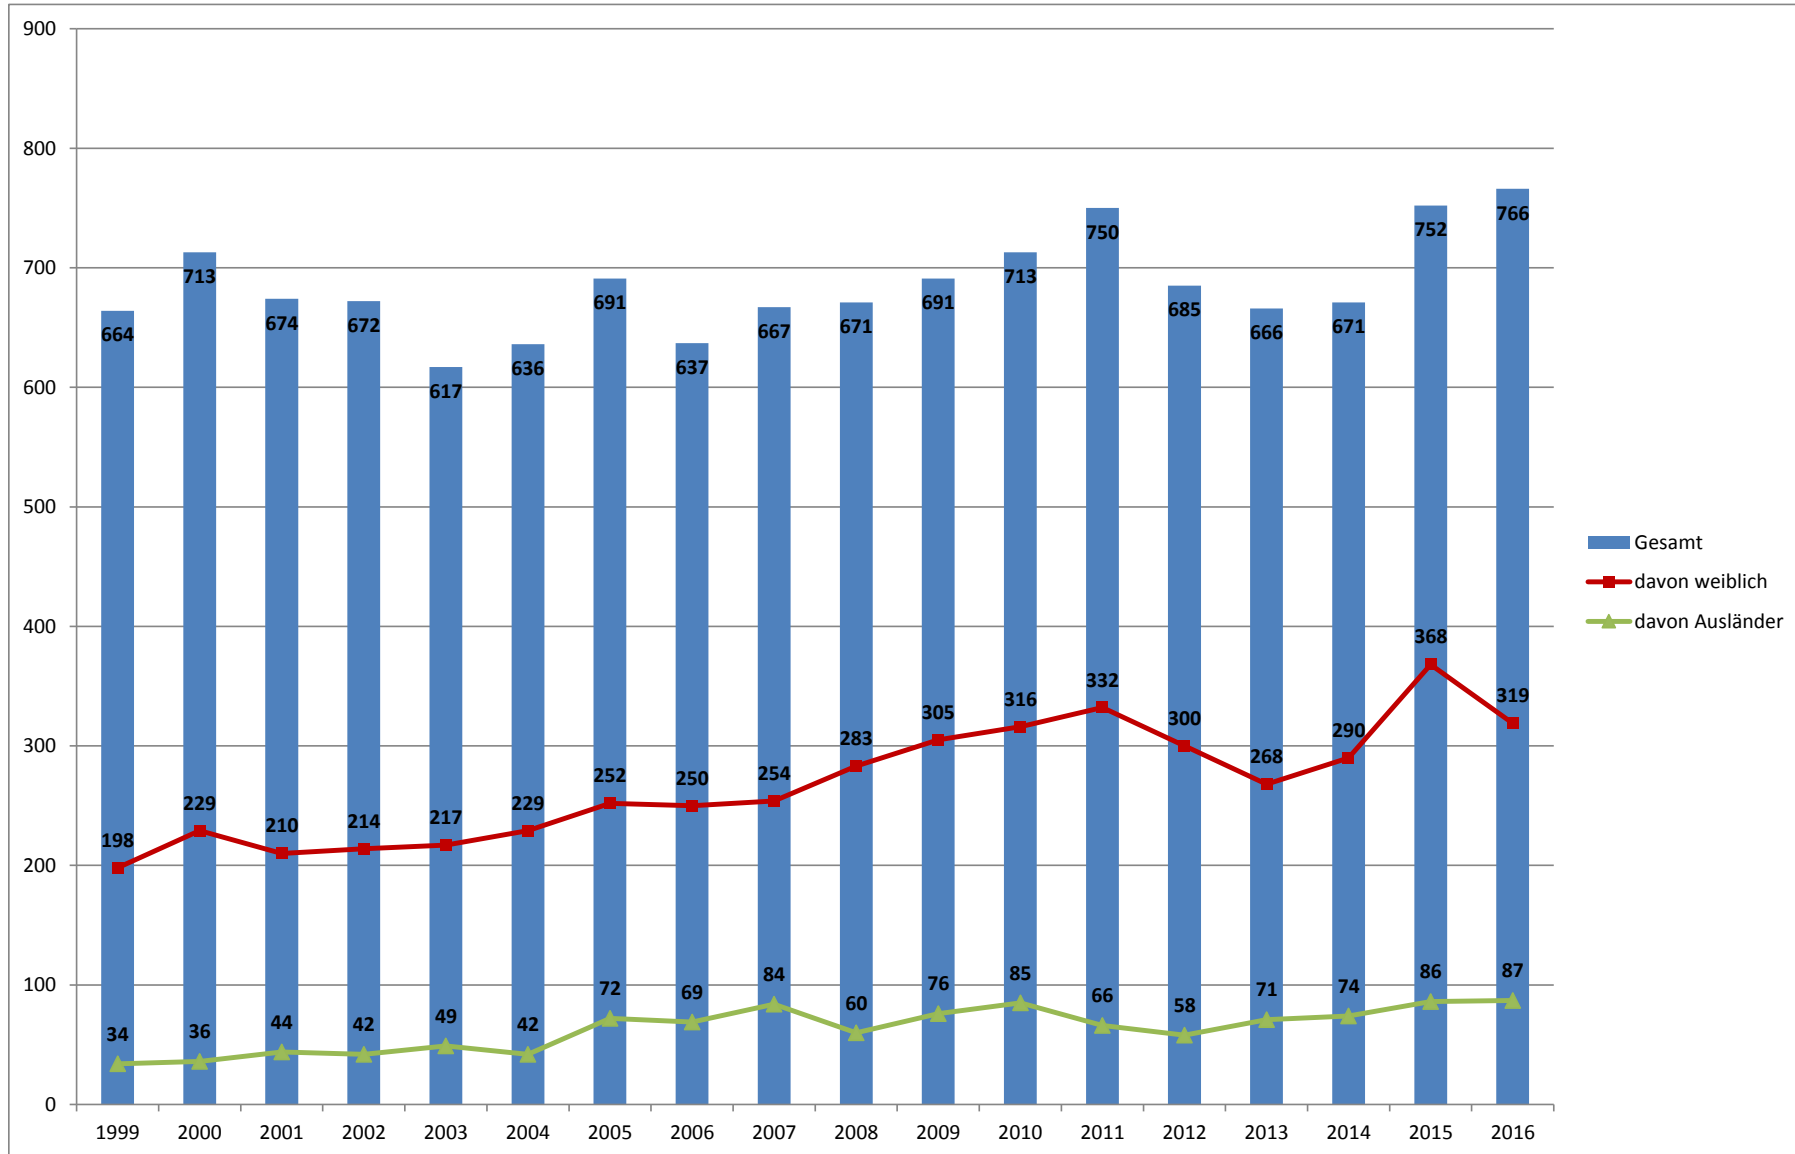

Promotionen an der Universität Erlangen-Nürnberg in den Prüfungsjahren 1999 bis 2016

Prüfungsjahr: Winter- und nachfolgendes Sommersemester